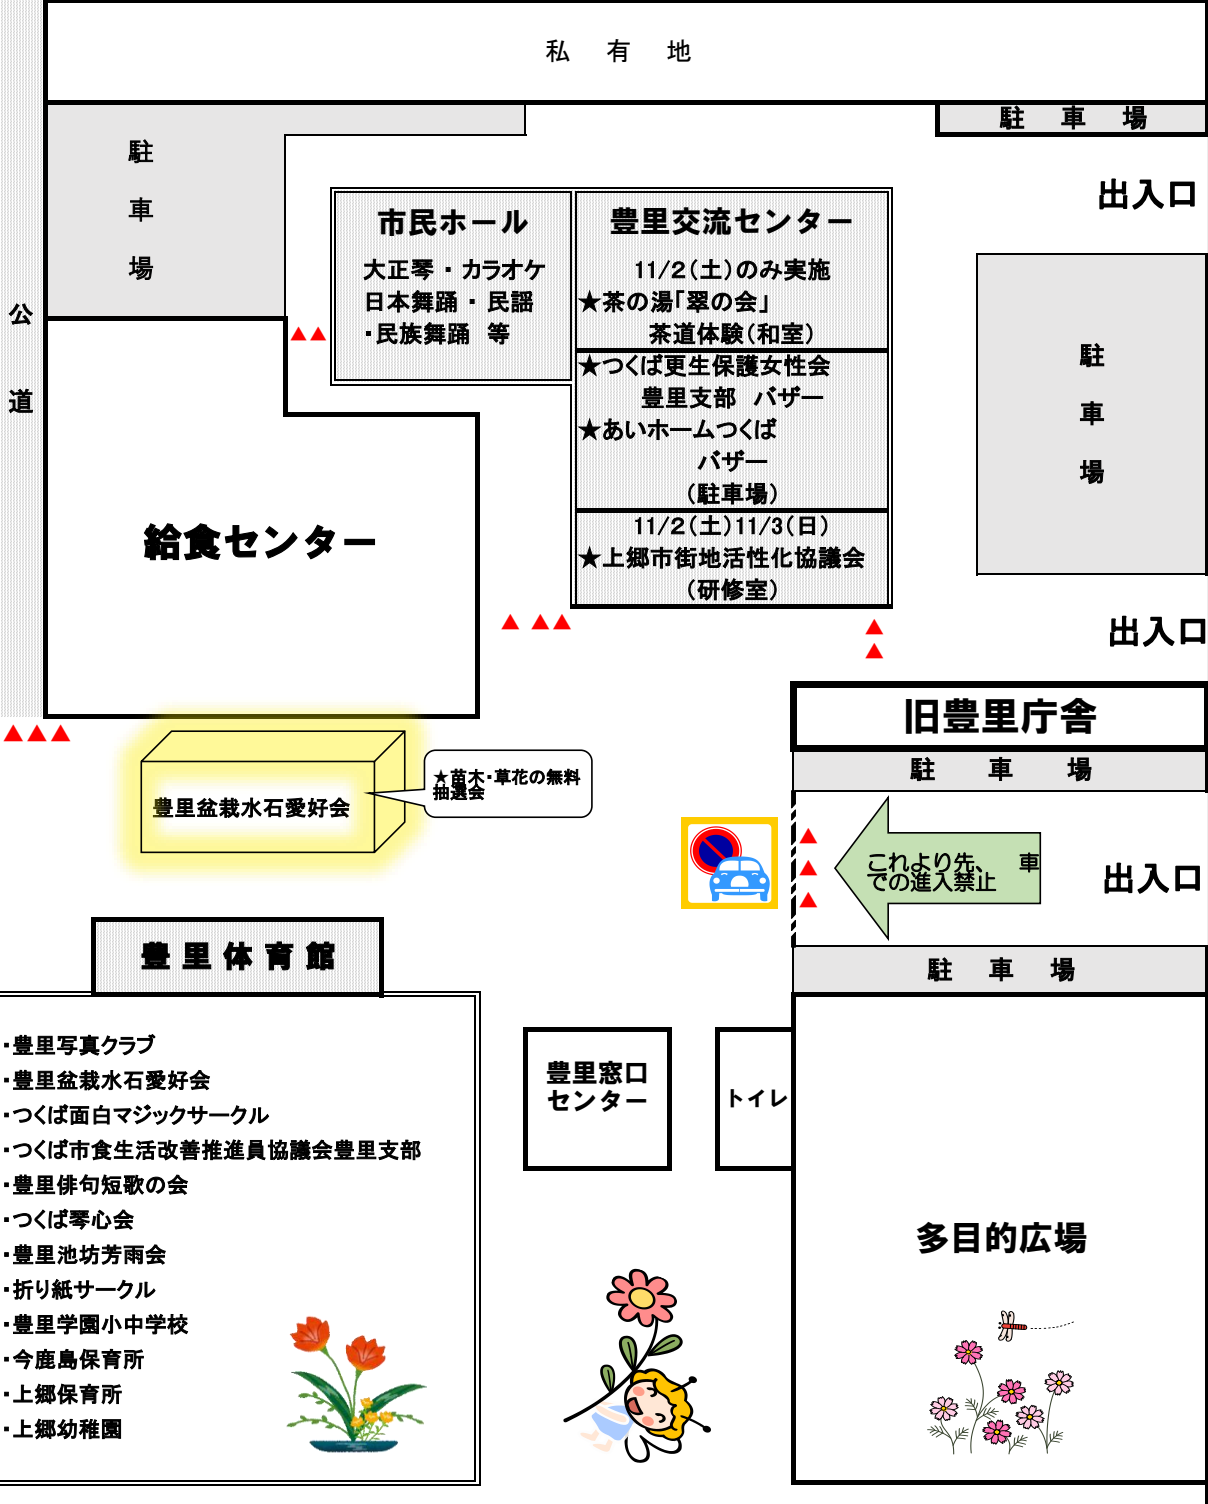

# 市民文化祭豊里会場案内図

至R 125

豊里中学校

つくバス停

← 常総方面

土 浦 境 線

学園方面 →

私 有 地