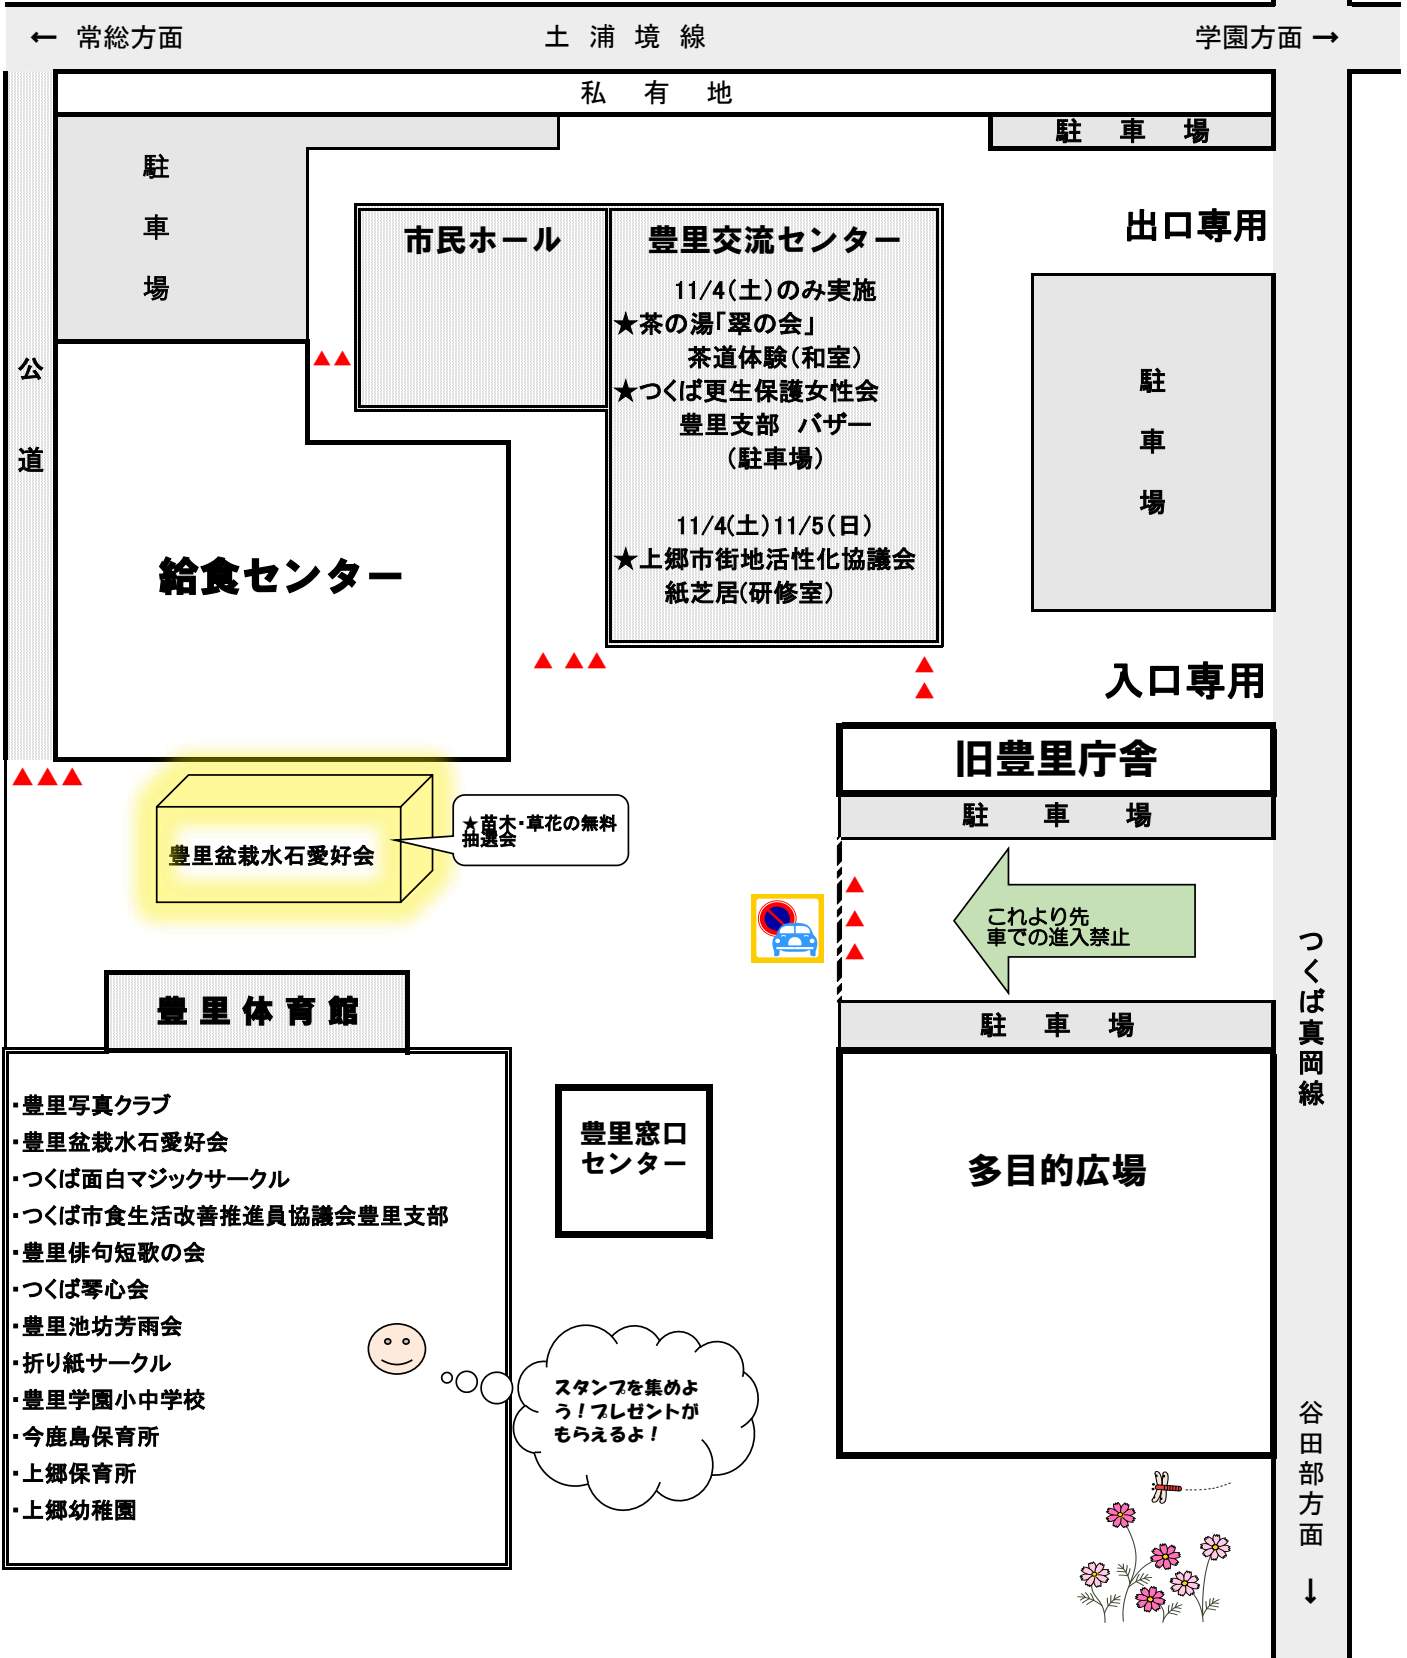

# 市民文化祭豊里会場案内図

至R 125

豊里中学校

つくバス停

※ 駐車場での事故等につきましては、一切責任を負いませんのでご了承ください。